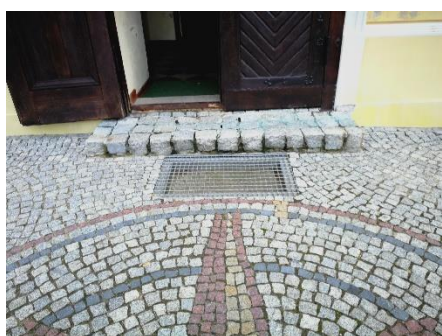

Finale prac konserwatorskich przy kościele parafialnym p.w. Wniebowzięcia Najświętszej Maryi Panny w Biestrzykowicach

Zrealizowany został zakres prac założony we wniosku pn. **"Ochrona, promocja i rozwój dziedzictwa kulturowego na obszarze Stobrawskiej Strefy Rehabilitacji i Rekreacji - część północna"** przez Partnera – **Parafię Rzymskokatolicką p.w. Wniebowzięcia Najświętszej Maryi Panny w Biestrzykowicach.**

Projekt zakładał prace dotyczące m.in. renowacji elewacji kościoła, renowacji stolarki okiennej, a także prace konserwatorskie przy płycie epitafijnej Ewy von Poser. Projekt zakłada również prace w zakresie renowacji schodów kamiennych.